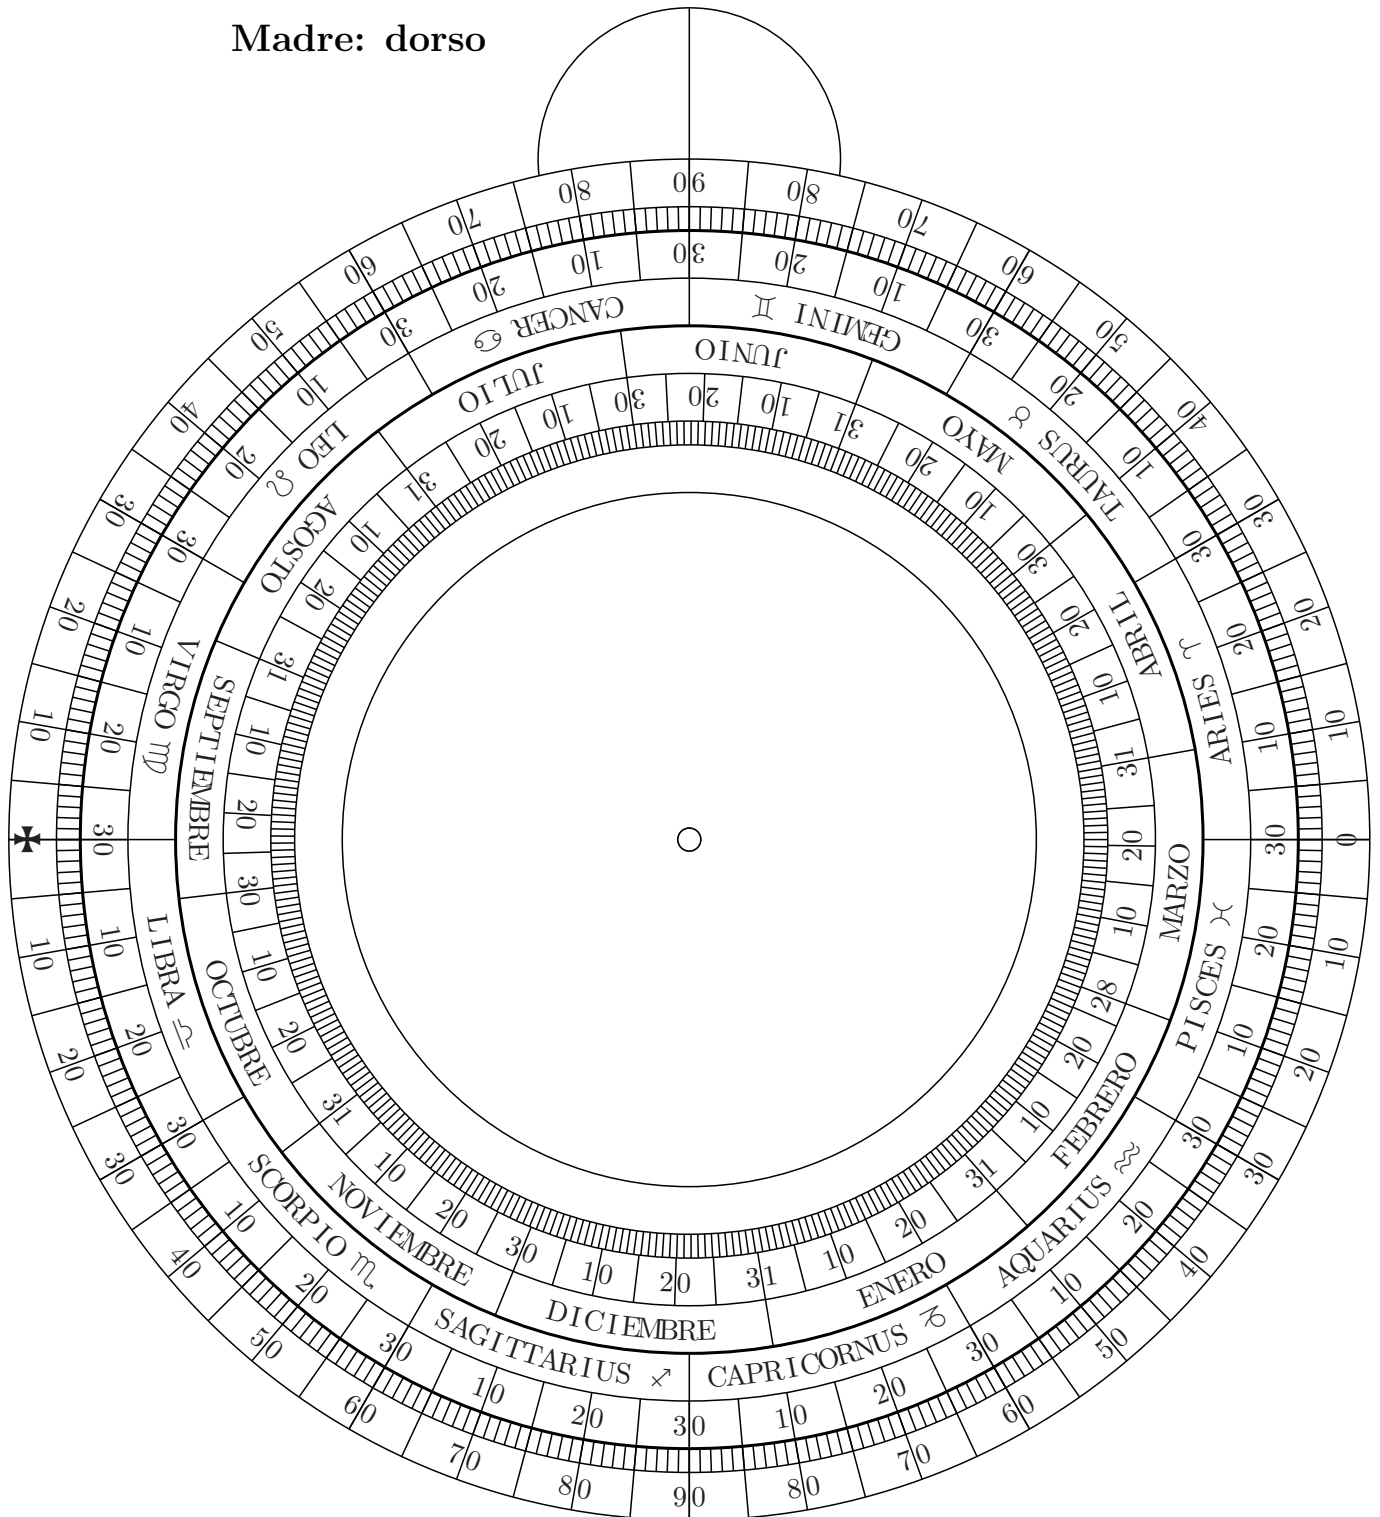

Madre: dorso